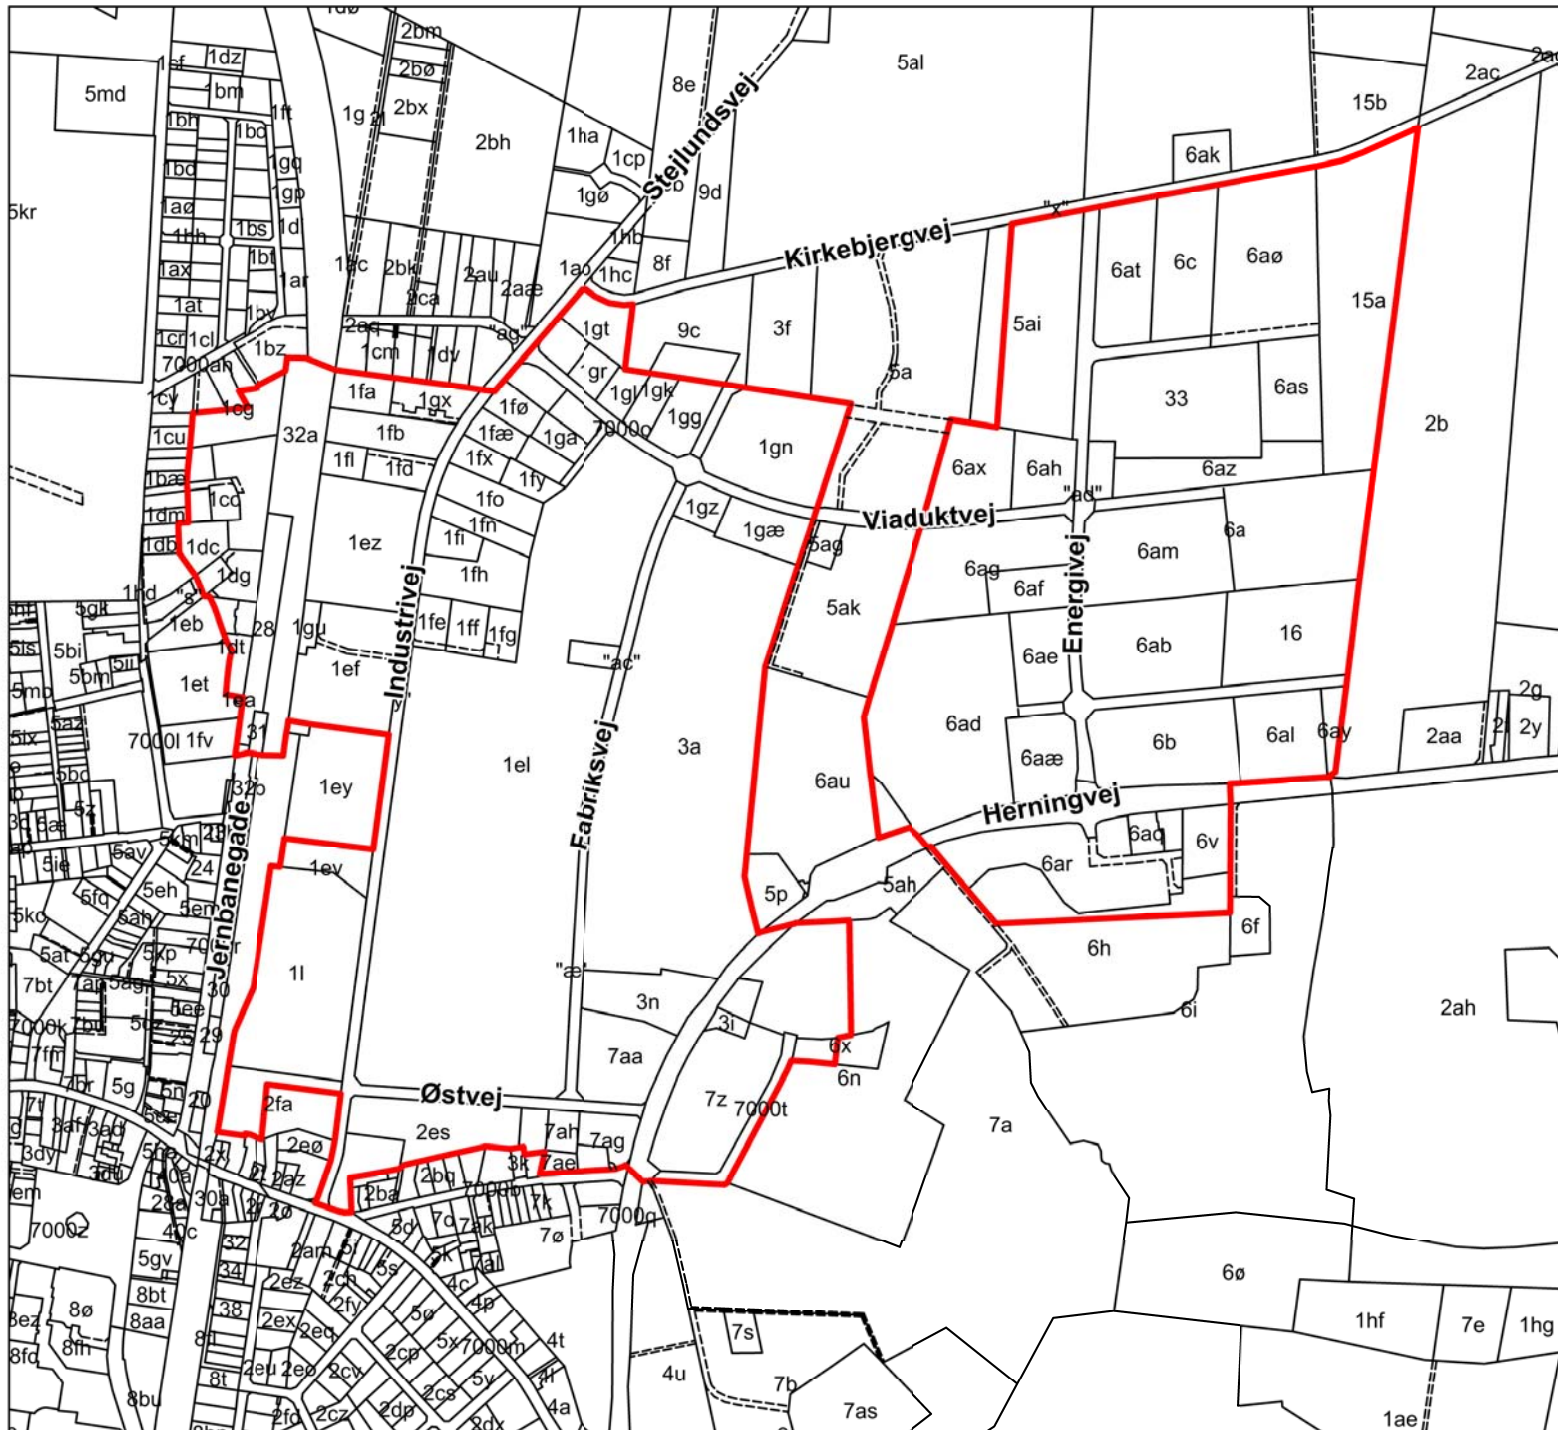

Ophævelse af lokalplan nr. 0.3. Kortbilag 1

Matrikelkort - ejerlav Østbæk By, Ølgod
Udsnit af lokalplanområdet, Ølgod.

Lokalplan nr. 0.3 dækker arealer fordelt i Ølgod,
Skovlund og Tistrup, jf. kortudsnit
nedenfor.

Signaturforklaring

 Lokalplanafgrænsning

 Matrikulær skel

 Optaget vej

Målforhold 1:8.000